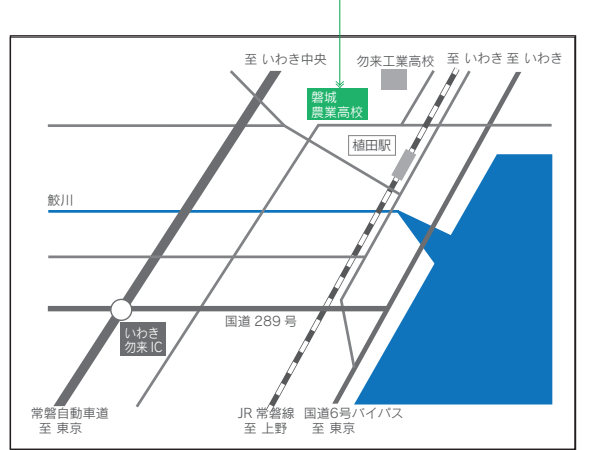

Banno 部活動

Banno 年間行事

福島県立磐城農業高等学校
 〒974-8261 福島県いわき市植田町小名田60
 TEL.0246(63)3310 FAX.0246(62)3826
 ホームページ <https://iwaki-ah.fcs.ed.jp/>
 交通のご案内 ●JR常磐線植田駅下車 徒歩約15分
 ●常磐自動車道いわきICより 自動車約10分
 ●常磐自動車道湯本ICより 自動車約20分