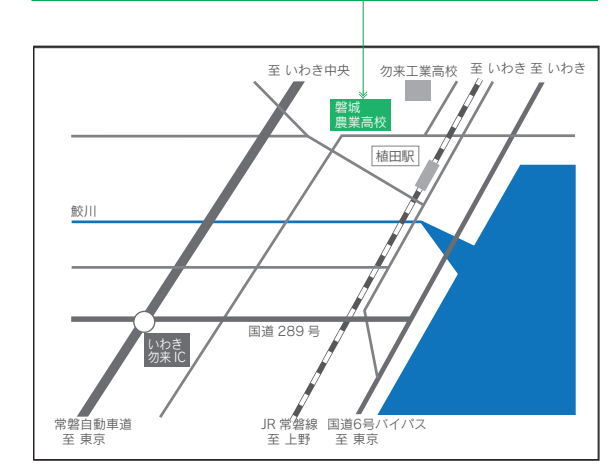

福島県立磐城農業高等学校

〒974-8261 福島県いわき市植田町小名田60
TEL.0246(63)3310 FAX.0246(62)3826
ホームページ <https://iwaki-ah.fcs.ed.jp/>

交通のご案内 ●JR常磐線植田駅下車 徒歩約15分
●常磐自動車道いわき勿来ICより 自動車約10分
常磐自動車道湯本ICより 自動車約20分