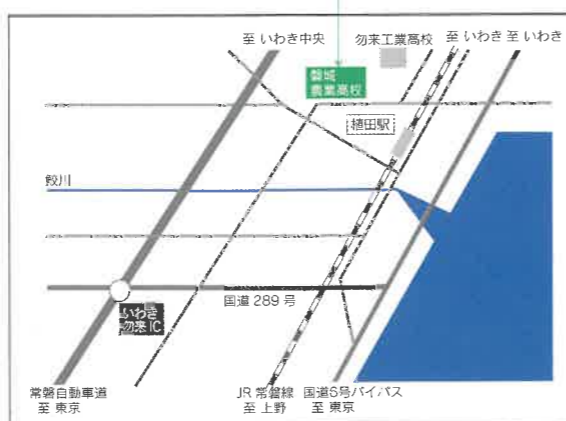

Banno 年間行事

- 入学式・対面式
- 創立記念日
- 校友会総会
- 校内意見発表大会
- 校内農業鑑定競技大会
- 1年生田植え
- 農業クラブ 東北大会
- 入学式(4月)
- 創立80周年記念式典
- 文化祭
- 競技大会
- 収穫祭
- 校内研究発表大会
- 卒業式

校内研究発表大会(1月)

磐農祭(11月)

卒業式(3月)

福島県立磐城農業高等学校

〒974-8261 福島県いわき市植田町小名田60
TEL.0246(63)3310 FAX.0246(62)3826
ホームページ <https://iwaki-ah.fcs.ed.jp/>

交通のご案内 ●JR常磐線植田駅下車 徒歩約15分
●常磐自動車道いわき勿来ICより 自動車約10分
常磐自動車道湯本ICより 自動車約20分

Banno SCHOOL GUIDE 2023

福島県立磐城農業高等学校